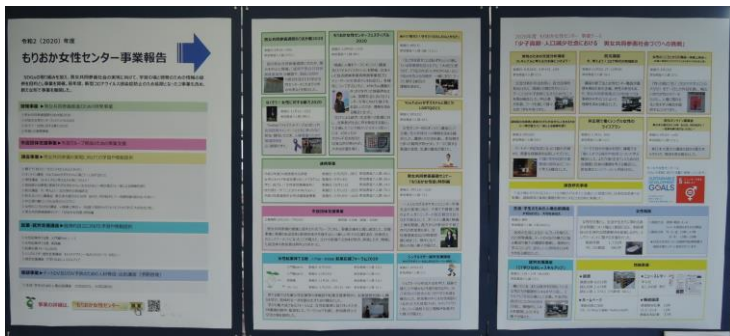

展示について

期間：6/17(金)～6/23(木)

会場:プラザおでって5F もりおか女性センター

男女共同参画社会基本法パネル展示

なるほどジェンダーパネル展示

令和3年度もりおか女性センター事業紹介展示

DVD上映

上映タイトル	上映時間
映像で学ぶジェンダー入門① 男らしさ/女らしさ	40分
日本を変えた女性たち シリーズ	各約20分
サフラジェット 命を懸けた女性参政権獲得への戦い シリーズ	各50分

※上記上映内容は変更される場合がございます
上映日程の詳細はホームページをご覧ください

関連図書の紹介

会場:プラザおでって5F もりおか女性センター

●男女共同参画週間関連図書展示

●しん きよん 申琪榮さん関連図書

問い合わせ

もりおか女性センター

指定管理者：特定非営利活動法人 参画プランニング・いわて
〒020-0871