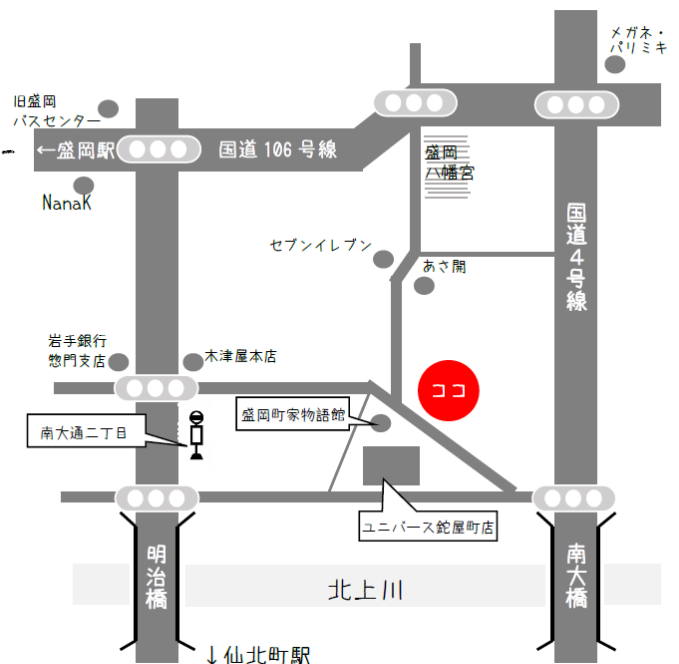

詳細は裏面を
ご覧ください♪

【お問い合わせ先】

もりおか女性センター 起業応援ルーム芽でるネット

〒020-0871

盛岡市中ノ橋通1-1-10 プラザおでって1階

電話 019-624-3583 FAX 050-2003-5778

Eメール mederunet@sankaku-npo.jp

HP: <http://www.sankaku-npo.jp/mederunet/>