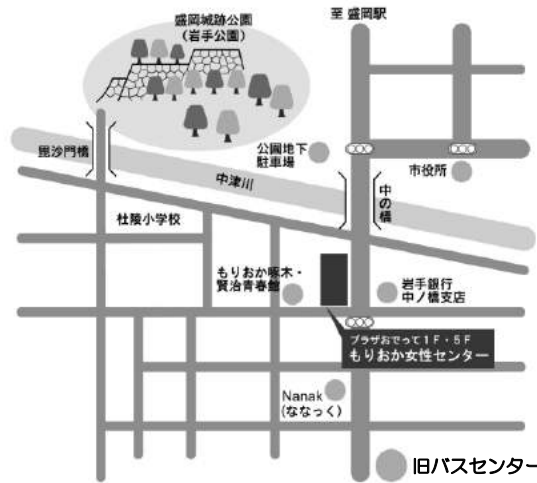

## もりおか女性センター

管理・運営：特定非営利活動法人 参画プランニング・いわて

もりおか女性センターは、ひとひとともに参画する社会をめざして女性をとりまく様々な問題を考え、解決するための施設です。男女を問わず、すべての市民が気軽に利用できます。

〒020-0871 岩手県盛岡市中ノ橋通1-1-10プラザおでって5階  
電話番号 (019) 604-3303 FAX 050-2013-4750  
開館時間 月曜日～金曜日9:00～21:30 (土日祝17:00まで)  
休館日 毎月第2火曜日、年末年始

### ■ 起業応援ルーム 芽でるネット

〒020-0871 岩手県盛岡市中ノ橋通1-1-10プラザおでって1階  
電話番号 (019) 624-3583 FAX 050-2003-5778  
開館時間 月曜日～金曜日 10:00～17:00  
休館日 土日祝日、毎月第2火曜日、年末年始

(バス)  
盛岡駅より茶畑・バスセンター方面行き バスセンター前下車  
徒歩3分

※女性センターには、専用の駐車場はありません。  
おでって地下駐車場や近隣の有料駐車場をご利用ください。