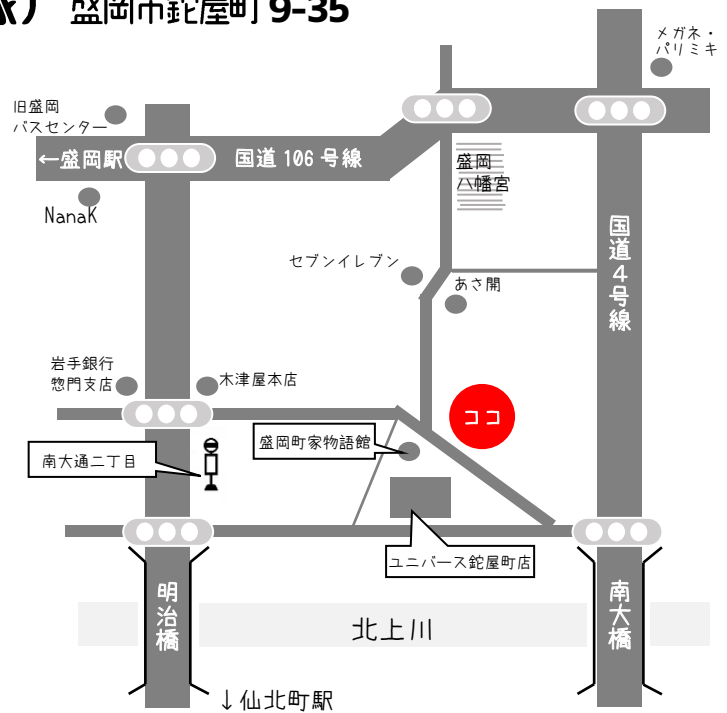

盛岡市市民協働推進事業
補助金交付対象事業

起業応援 フォーラム in 鉦屋町

H31. 2. 16(土) 11:00-15:00

会場：旧藤原家町家（三原家） 盛岡市鉦屋町9-35

今年度も開催!

起業に興味がある女性、起業したい女性、起業している女性の交流の場です。今年度の会場は旧藤原家町家です。

会場の雰囲気に癒やされながら、心地よい時間を過ごしましょう♪

- マーケット 11:00-15:00
- 講演会 11:00-12:00
- ランチ会 12:00-13:00
- ワークショップ 13:00-15:00
- はなそう! はなそう! タイム 13:30-14:30