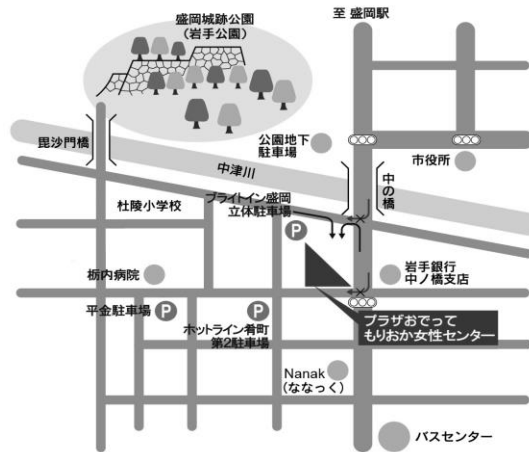

	10:00	17:00	20:00
月	10:00 ~ 17:00		
火	10:00 ~ 17:00		
水	10:00 ~	20:00	
木	10:00 ~	20:00	
金	10:00 ~ 17:00		

(毎月第2火曜日、年末年始、土・日・祝日は休み)

もりおか女性センター

管理・運営:特定非営利活動法人 参画プランニング・いわて

もりおか女性センターは、^{ひとひと}女と男がともに参画する社会をめざして女性をとりまく様々な問題を考え、解決するための施設です。男女を問わず、すべての市民が気軽に利用できます。

(バス) 盛岡駅より茶畑・バスセンター方面行き バスセンター前下車 本館まで徒歩3分

※女性センターには、専用の駐車場はありません。おでって地下駐車場や近隣の有料駐車場をご利用ください。

ホームページ <http://mjc.sankaku-npo.jp>

あともぎ

◆春は異動の季節、7年ぶりにニュースレターの担当になりました。要点をまとめ読みやすくかつわかりやすくと思いながら、まとめきれずに悩んでしまいました……。文字だけでなく写真も入れながら、お伝えしていきたいと思っています。どうぞ、よろしくお願ひいたします。(K)